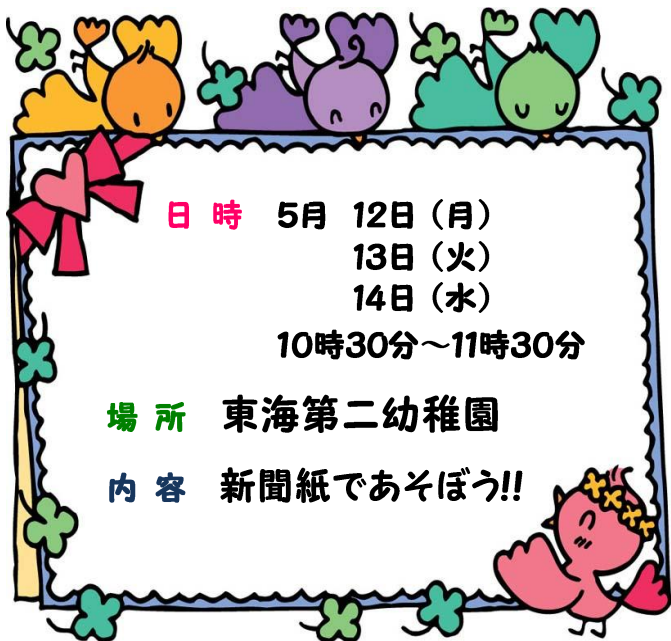

きっすクラブ

こんにちは!! 東海第二幼稚園です!! 未就園児のお子さん
を対象とした《きっすクラブ》のご案内です。

親子で、歌を歌ったり、手あそびをしたり、作って遊ん
だり、体を動かしたり…と楽しい時間を一緒に過ごしまし
よう!

ご予約の上、お越し下さい。お待ちしております。

*お電話 (246-8552) にてお申し込み下さい。